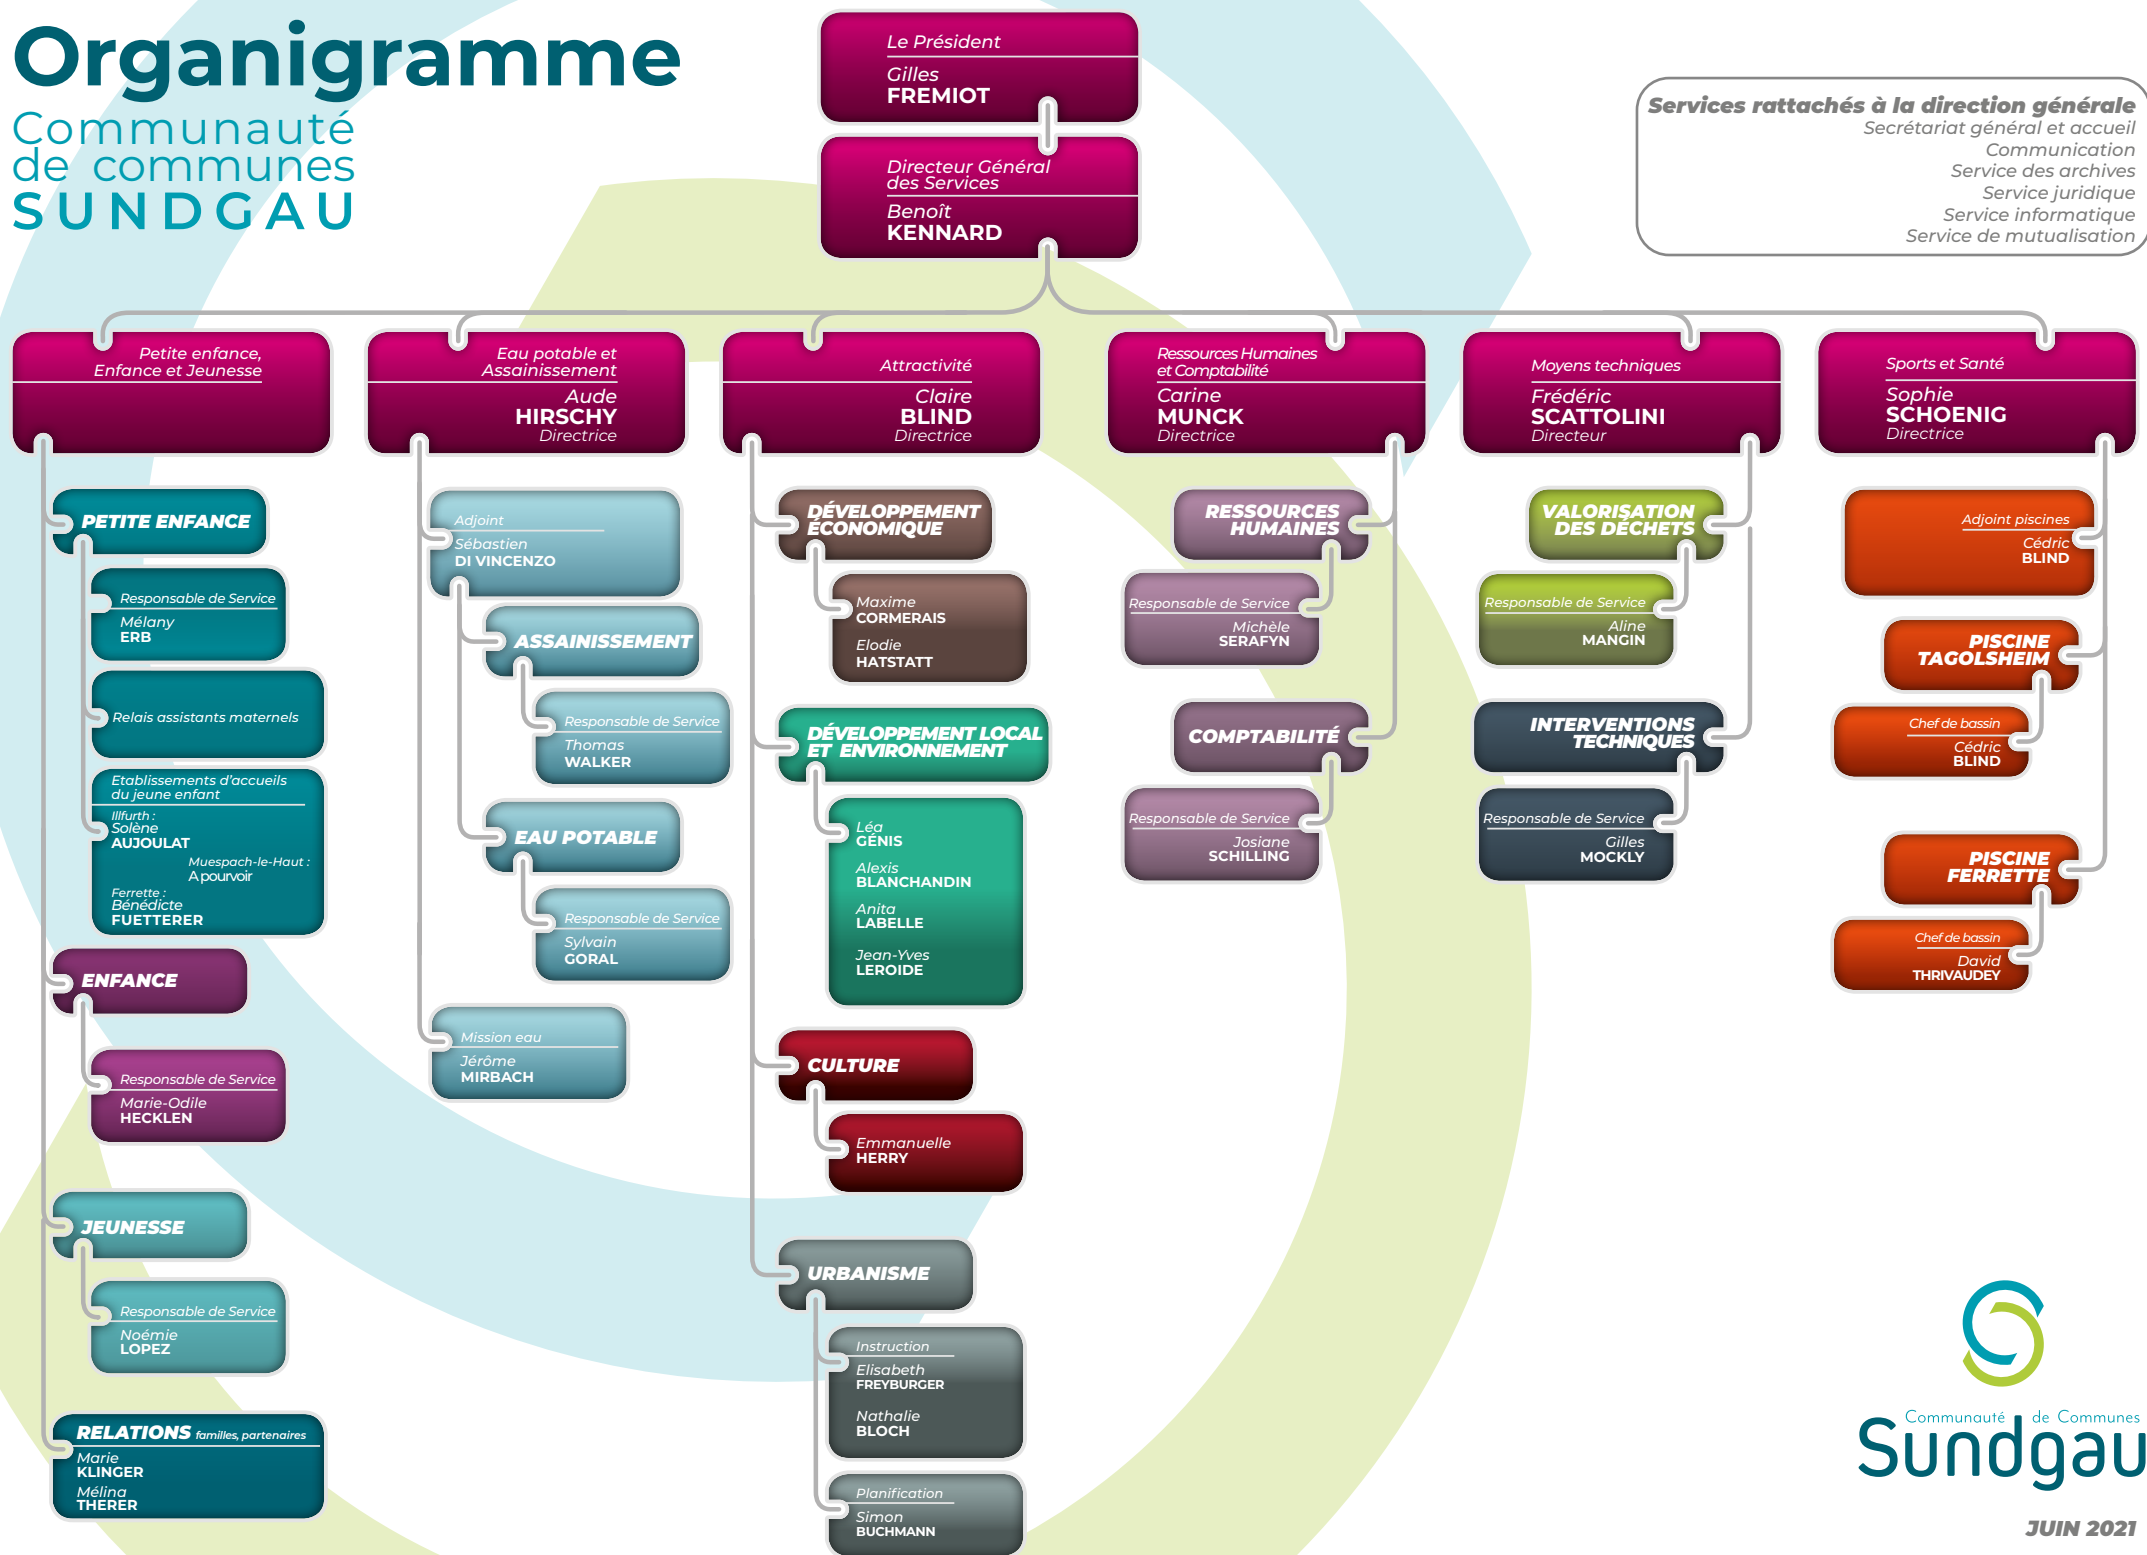

Organigramme

Communauté de communes
SUNDGAU

Services rattachés à la direction générale
 Secrétariat général et accueil
 Communication
 Service des archives
 Service juridique
 Service informatique
 Service de mutualisation