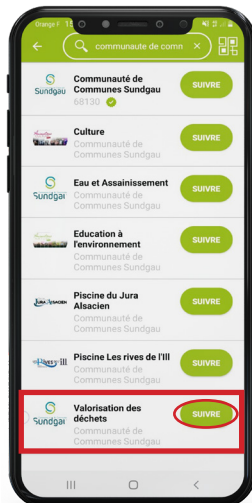

03 SUIVEZ LES STATIONS

Cliquez sur le bouton 'SUIVRE'

pour vous abonner à la station "VALORISATION DES DÉCHETS"