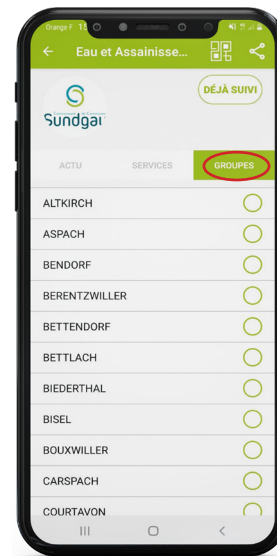

“ Je souhaite recevoir les actualités liées à la valorisation des déchets dans ma commune ”

01 TÉLÉCHARGEZ L'APPLICATION ILLIWAP

02 RECHERCHEZ COMMUNAUTÉ DE COMMUNES SUNDGAU

03 SUIVEZ LES STATIONS

Cliquez sur le bouton 'SUIVRE'

pour vous abonner à la station "VALORISATION DES DÉCHETS"

04 Dans l'onglet "GROUPES", sélectionnez la/les commune(s) de votre choix

Je reçois toutes les informations liées à la valorisation des déchets dans ma commune : informations sur les collectes (rattrapage, travaux, collecte non effectuée...), infos pratiques, etc.