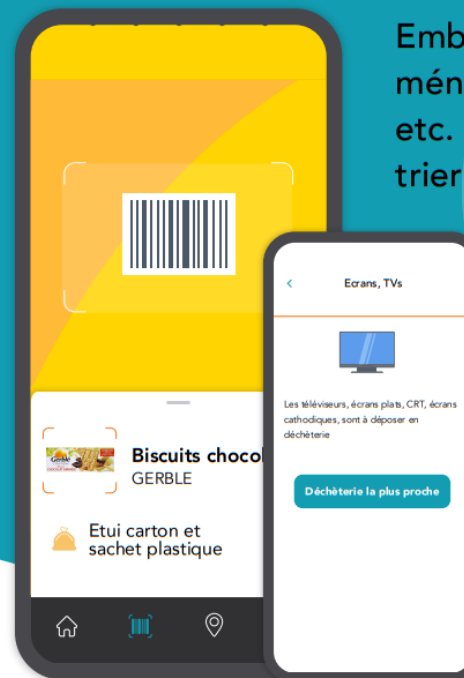

Votre Communauté de communes SUNDGAU présente

montri

MONTRI, L'appli de tri qui vous facilite la vie

★★★★☆ 4,5/5

Tous les services déchets de la Communauté de communes SUNDGAU réunis dans une application

Guide du tri

Carte des points de collecte

Calendrier de collecte

Actualités du territoire

Alertes personnalisées

Téléchargez moi !

Emballages, biodéchets, électroménager, produits de bricolage etc. Toutes les infos pour bien trier et réduire votre impact.

Conteneurs à verre, déchèteries : trouvez le point de collecte le plus proche de chez vous !

Sac jaune, bac gris, bac brun... Toutes les infos pour savoir quand sortir vos déchets.

... Et d'autres services à découvrir sur l'application !