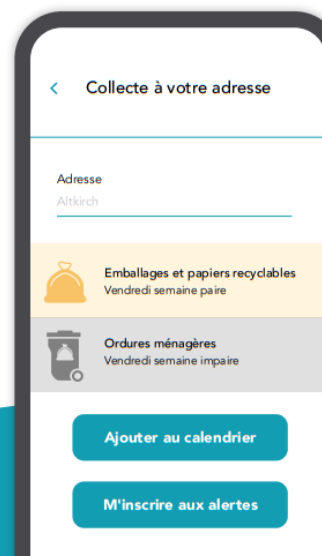

Votre Communauté de communes SUNDGAU présente

montri

MONTRI, L'appli de tri qui vous facilite la vie

★★★★☆ 4,5/5

Tous les services déchets de la Communauté de communes SUNDGAU réunis dans une application

Guide du tri

Carte des points de collecte

Calendrier de collecte

Actualités du territoire

Alertes personnalisées

Téléchargez moi !

Emballages, biodéchets, électroménager, produits de bricolage etc. Toutes les infos pour bien trier et réduire votre impact.

Conteneurs à verre, déchèteries : trouvez le point de collecte le plus proche de chez vous !

Sac jaune, bac gris, bac brun... Toutes les infos pour savoir quand sortir vos déchets.

... Et d'autres services à découvrir sur l'application !