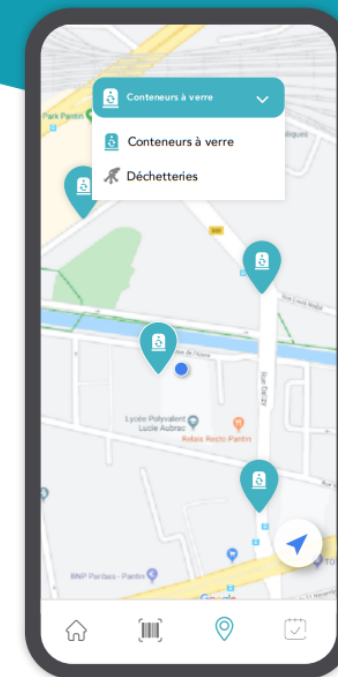

Votre Communauté de communes SUNDGAU présente

montri

MONTRI, L'appli de tri qui vous facilite la vie

★★★★☆ 4,5/5

Tous les services déchets de la Communauté de communes SUNDGAU réunis dans une application

Guide du tri

Carte des points de collecte

Calendrier de collecte

Actualités du territoire

Alertes personnalisées

Téléchargez moi !

Emballages, biodéchets, électroménager, produits de bricolage etc. Toutes les infos pour bien trier et réduire votre impact.

Conteneurs à verre, déchèteries : trouvez le point de collecte le plus proche de chez vous !

Sac jaune, bac gris, bac brun... Toutes les infos pour savoir quand sortir vos déchets.

... Et d'autres services à découvrir sur l'application !